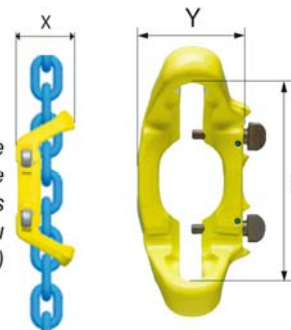

RACCOURCISSEUR UNIVERSEL « Repositionnable »  
 Gunnebo

RÉF. **MIG**

Coefficient de sécurité 1/4

Conçu pour prévenir tout dégagement  
 accidentel de la chaîne !

CODE	-08-10	-10-10	-13-10
C.M.U (kg)	2 500	4 000	6 700
Ø chaîne (mm)	8	10	13
L (mm)	95	125	150
X (mm)	50	70	90
Y (mm)	60	77	80
Poids (kg)	0,7	1,1	2,6

**RÉGLAGE INSTANTANÉ À N'IMPORTE  
 QUEL ENDROIT DE LA CHAÎNE !**

Positionnable à n'importe  
 quel endroit de la chaîne  
 pour réglages au plus près  
 de la charge (et non plus au  
 crochet de l'engin de levage)