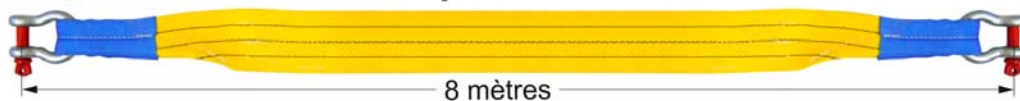

SANGLE DE TRACTION  
pour 4x4 (15T) et Poids-Lourds (42T)

RÉF. 4822

Livrée avec  
manilles HR

CODE (sangle 4x4)	4X4
Rupture	15 T
Longueur totale (m)	8
Poids (kg)	4,64

Sangle DE TRACTION « 4x4 » Rupture 15 T

CODE (sangle Poids-lourds)	PL
Rupture	42 T
Longueur totale (m)	8
Poids (kg)	14,17

Sangle DE TRACTION « Poids-Lourds » Rupture 42 T